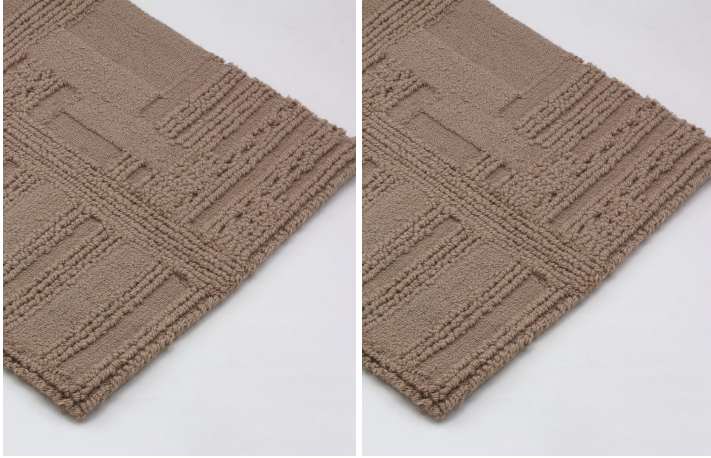

SI 13

SI 13

**SI 13**

**MODEL**

689-19631

689-19658

**COLOR**

**DIMENSIONS**

50 x 50 cm | any size  
available on request cm

50 x 50 cm | any size  
available on request cm

**MATERIALS**

Wool

Wool

**QUALITY**

**CUSTOMIZATION**

Size and color

Size and color