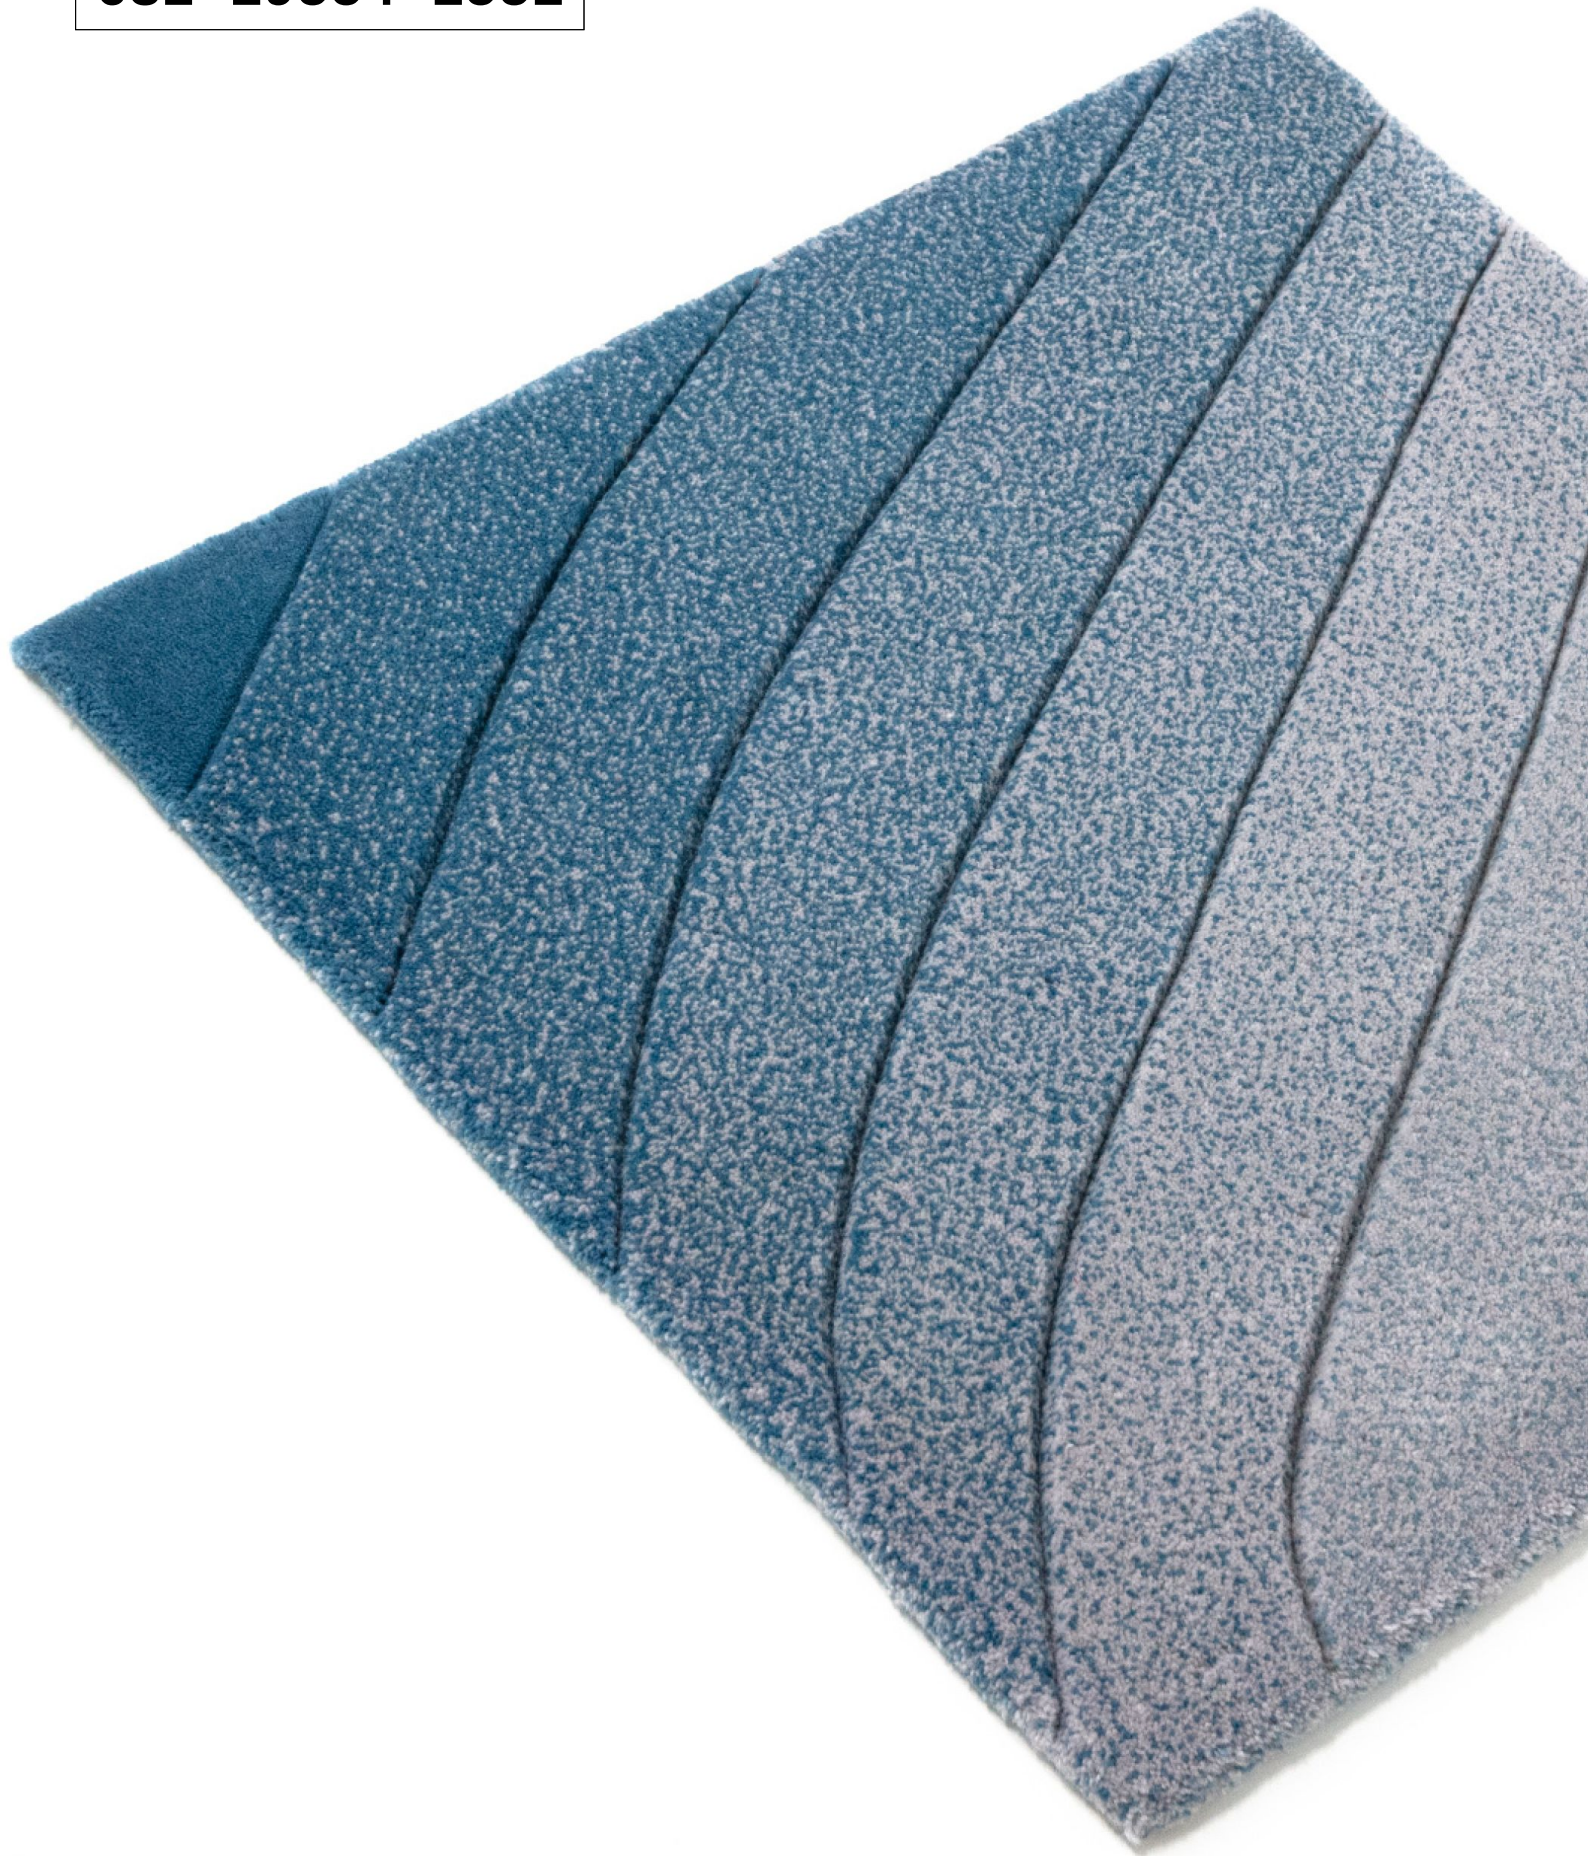

**632 - 19554 - 1552**

**632 - 19554 - 1552**

**632 - 19554 - 1552**

**MODEL**

632-19554-1552

**COLOR**

**DIMENSIONS**

50 x 50 cm | any size  
available on request cm

**MATERIALS**

Wool

**QUALITY**

**CUSTOMIZATION**

Size and color