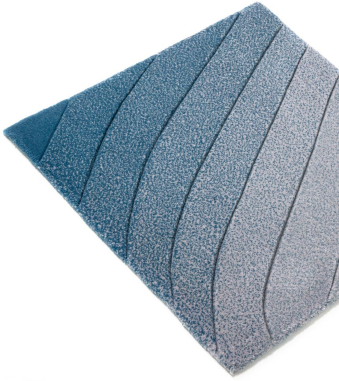

**632 - 19554 - 1552**

**632 - 19554 - 1552**

**632 - 19554 - 1552**

**MODEL**

632-19554-1552

**COLOR**

**DIMENSIONS**

50 x 50 cm | any size  
available on request cm

**MATERIALS**

Wool

**QUALITY**

**CUSTOMIZATION**

Size and color