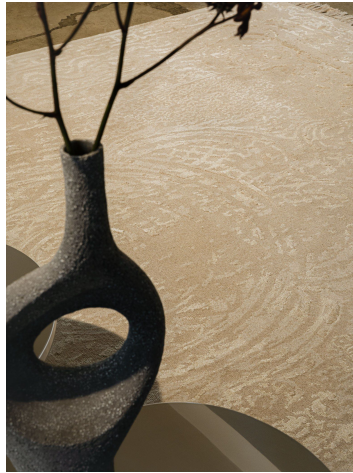

TRACES D'AUBUSSON FULL

TRACES D'AUBUSSON COLLECTION

TRACES D'AUBUSSON FULL

TRACES D'AUBUSSON COLLECTION

TRACES D'AUBUSSON FULL

TRACES D'AUBUSSON COLLECTION

MODEL

Traces d'Aubusson Full

*Traces d'Aubusson Full
Black and White*

Traces D'Aubusson Full

Traces d'Aubusson Full

Traces d'Aubusson Full

COLOR

White and Black

Black and White

Pure

Ice

Bronze

DIMENSIONS

230x300 cm

230x300 cm

230x300 cm

230x300 cm

230x300 cm

Size and color

Size and color