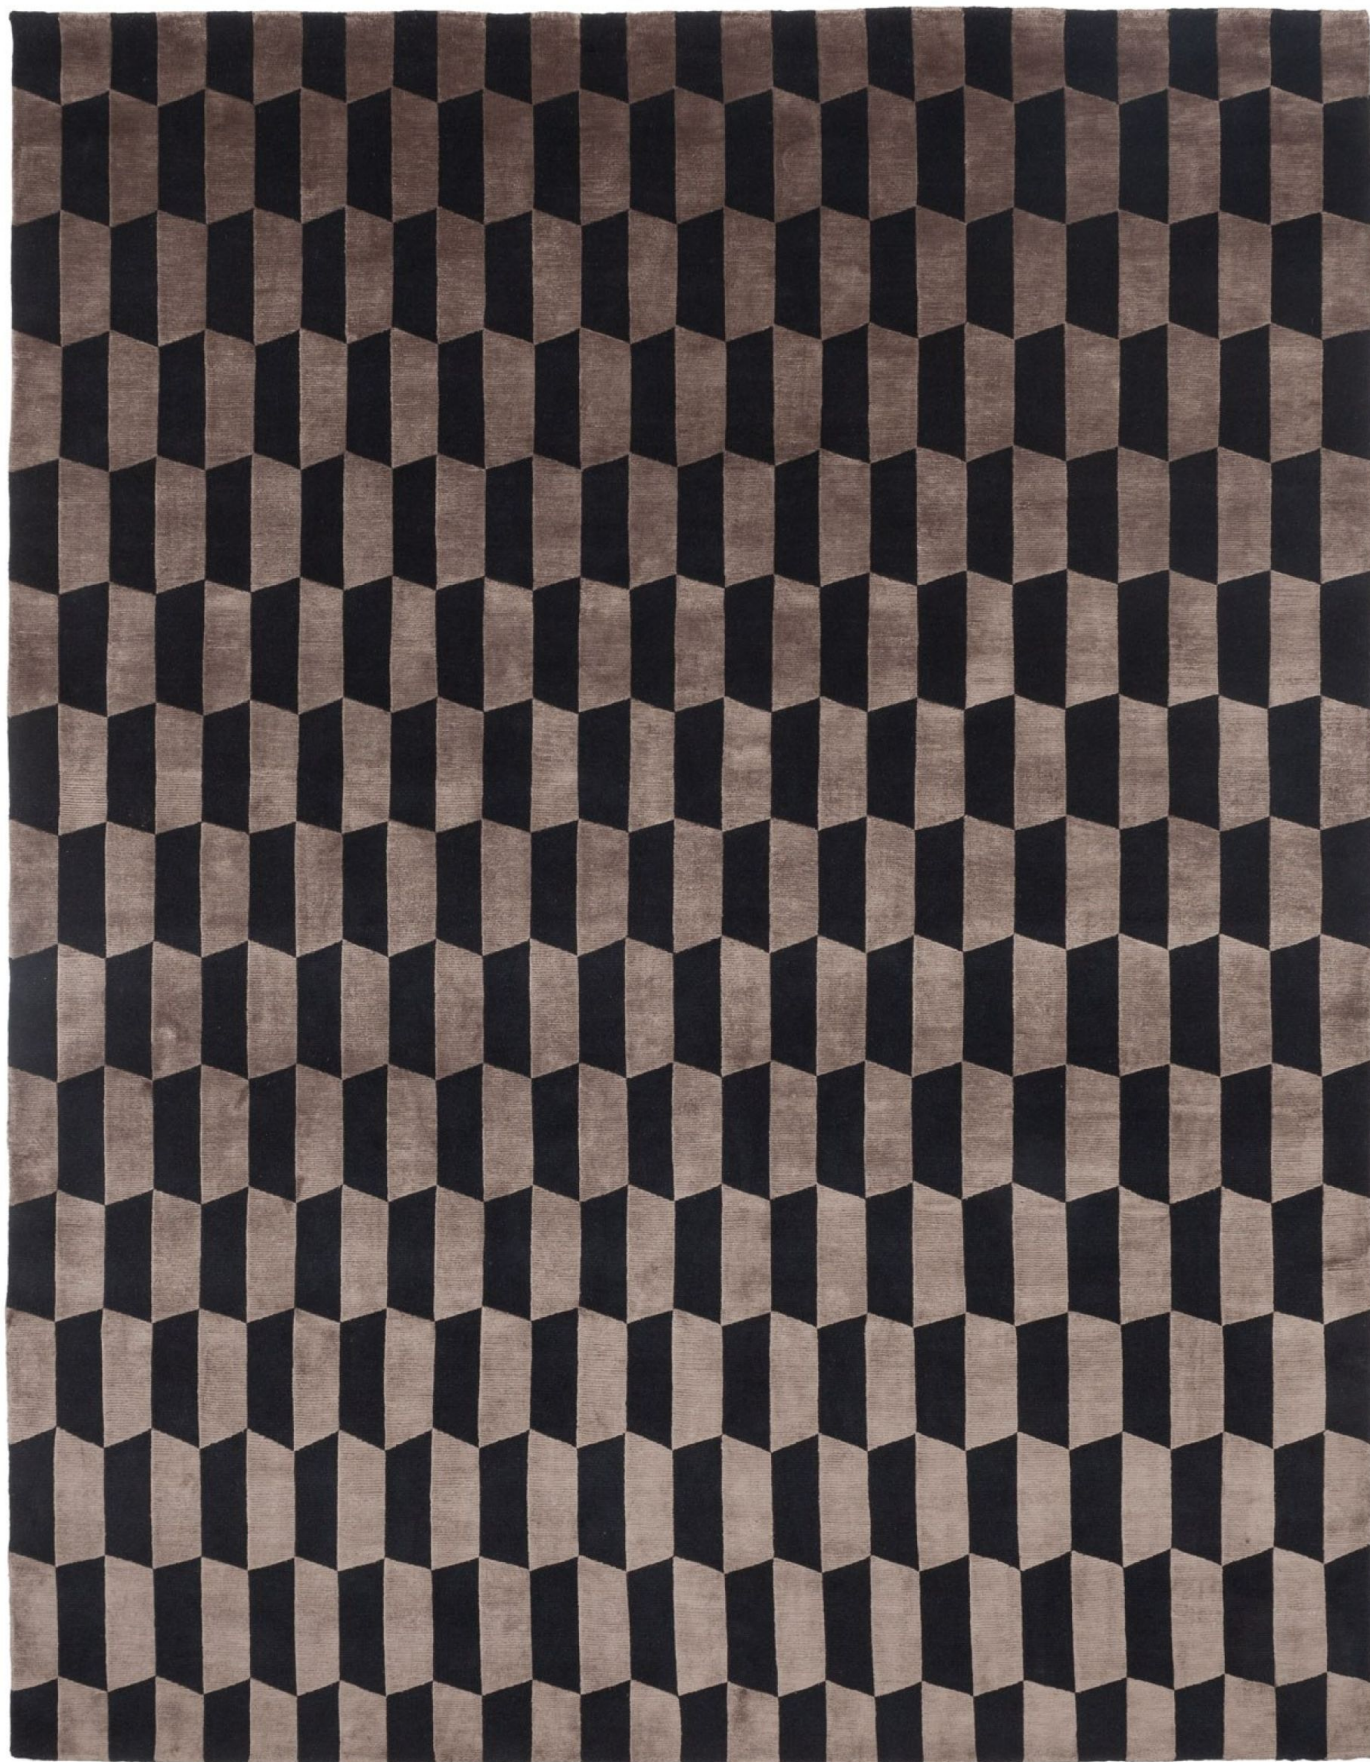

P.A.N.E. SOIE

P.A.N.E. COLLECTION

P.A.N.E. SOIE

P.A.N.E. COLLECTION

P.A.N.E. SOIE

P.A.N.E. COLLECTION

MODEL

P.A.N.E. Soie

COLOR

Bronze

DIMENSIONS

230x300cm cm

MATERIALS

Himalayan wool and silk

QUALITY

A (125.000 knots / sqm approx.)