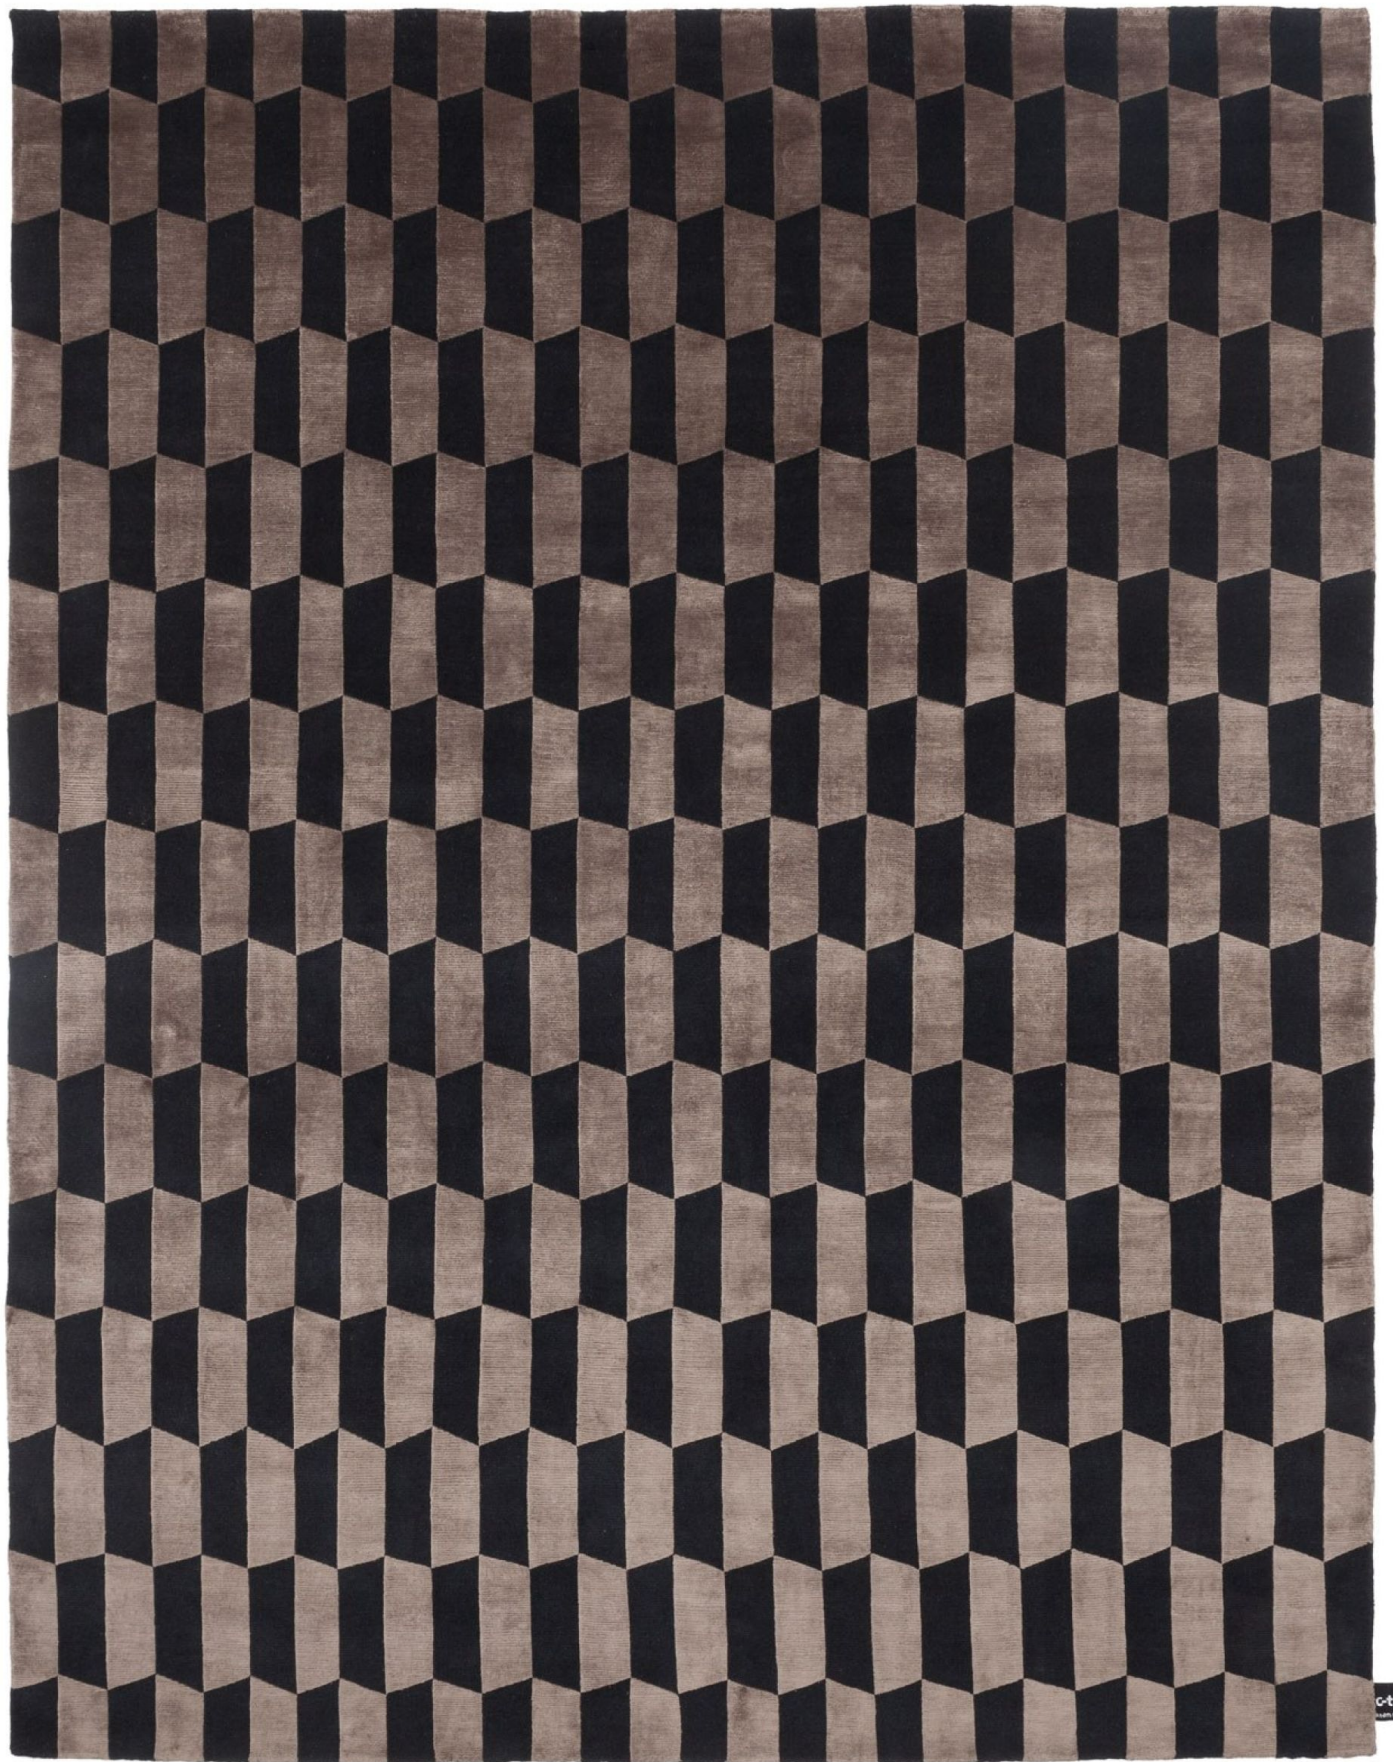

P.A.N.E. SOIE

P.A.N.E. COLLECTION

P.A.N.E. SOIE

P.A.N.E. COLLECTION

P.A.N.E. SOIE

P.A.N.E. COLLECTION

MODEL

P.A.N.E. Soie

COLOR

Bronze

DIMENSIONS

230x300cm cm

MATERIALS

Himalayan wool and silk

QUALITY

A (125.000 knots / sqm approx.)