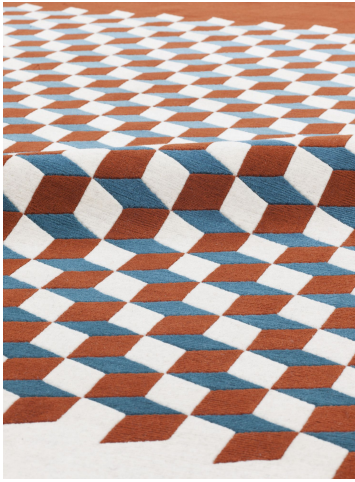

MINI INFINI

MINI INFINI COLLECTION