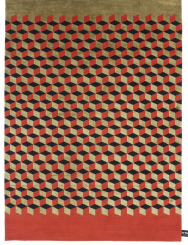

Size and color

Size and color

MINI INFINI SOIE

MINI INFINI COLLECTION

MODEL

Mini Infini Soie Tundra

Mini Infini Soie Full gold

Mini Infini Soie Coco

Mini Infini Soie Pure

COLOR

Tundra

Full Gold

Coco

Pure

DIMENSIONS

230x300cm cm