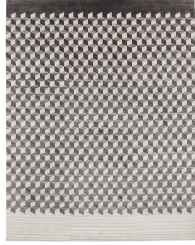

MINI INFINI SOIE

MINI INFINI COLLECTION

MODEL

Mini Infini Soie Undyed

Mini Infini Soie Sleek

Mini Infini Soie Copper

Mini Infini Soie Full Ice

Mini Infini Soie Full Bronze

COLOR

Undyed

Sleek

Copper

Full Ice

Full Bronze

DIMENSIONS

230x300cm cm

230x300cm cm

230x300cm cm

230x300cm cm

230x300cm cm

MATERIALS

Himalayan wool and silk

Himalayan wool and silk

Himalayan wool and silk

Himalayan wool and silk

Himalayan wool and silk

QUALITY

A (125.000 knots / sqm approx.)

A (125.000 knots / sqm approx.)

A (125.000 knots / sqm approx.)

A (125.000 knots / sqm approx.)

A (125.000 knots / sqm approx.)

CUSTOMIZATION

Size and color

Size and color

Size and color

Size and color

Size and color