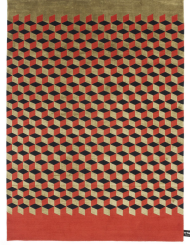

MINI INFINI SOIE

MINI INFINI COLLECTION

MODEL

Mini Infini Soie Tundra

Mini Infini Soie Full gold

Mini Infini Soie Coco

Mini Infini Soie Pure

COLOR

Tundra

Full Gold

Coco

Pure

DIMENSIONS

230x300cm cm

230x300cm cm

230x300cm cm

230x300cm cm

MATERIALS

Himalayan wool and silk

Himalayan wool and silk

Himalayan wool and silk

Himalayan wool and silk

QUALITY

A (125.000 knots / sqm approx.)

A (125.000 knots / sqm approx.)

A (125.000 knots / sqm approx.)

A (125.000 knots / sqm approx.)

CUSTOMIZATION

Size and color

Size and color

Size and color

Size and color