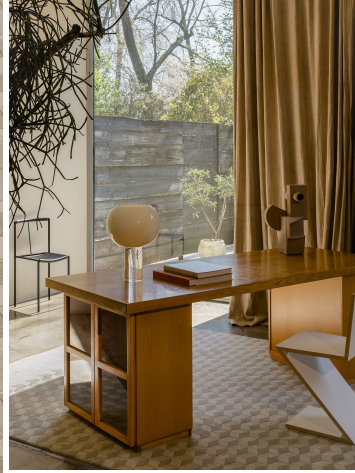

MINI INFINI SOIE

MINI INFINI COLLECTION