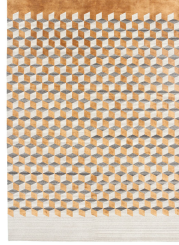

MINI INFINI SOIE

MINI INFINI COLLECTION

MODEL

Mini Infini Soie Undyed

Mini Infini Soie Sleek

Mini Infini Soie Copper

Mini Infini Soie Full Ice

Mini Infini Soie Full Bronze

COLOR

Undyed

Sleek

Copper

Full Ice

Full Bronze

DIMENSIONS

230x300cm cm

230x300cm cm

230x300cm cm

230x300cm cm

230x300cm cm

MATERIALS

Himalayan wool and silk

Himalayan wool and silk

Himalayan wool and silk

Himalayan wool and silk

Himalayan wool and silk

QUALITY

A (125.000 knots / sqm approx.)

A (125.000 knots / sqm approx.)

A (125.000 knots / sqm approx.)

A (125.000 knots / sqm approx.)

A (125.000 knots / sqm approx.)

CUSTOMIZATION

Size and color

Size and color

Size and color

Size and color

Size and color