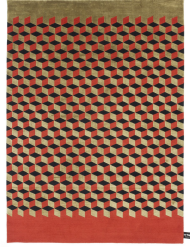

Size and color

Size and color

MINI INFINI SOIE

MINI INFINI COLLECTION

MODEL

Mini Infini Soie Tundra

Mini Infini Soie Full gold

Mini Infini Soie Coco

Mini Infini Soie Pure

COLOR

Tundra

Full Gold

Coco

Pure

DIMENSIONS

230x300cm cm