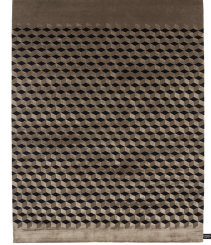

MINI INFINI SOIE

MINI INFINI COLLECTION

MODEL

Mini Infini Soie Undyed

Mini Infini Soie Sleek

Mini Infini Soie Copper

Mini Infini Soie Full Ice

Mini Infini Soie Full Bronze

COLOR

Undyed

Sleek

Copper

Full Ice

Full Bronze

DIMENSIONS

230x300cm cm

230x300cm cm

230x300cm cm

230x300cm cm

230x300cm cm

MATERIALS

Himalayan wool and silk

Himalayan wool and silk

Himalayan wool and silk

Himalayan wool and silk

Himalayan wool and silk

QUALITY

A (125.000 knots / sqm approx.)

A (125.000 knots / sqm approx.)

A (125.000 knots / sqm approx.)

A (125.000 knots / sqm approx.)

A (125.000 knots / sqm approx.)

CUSTOMIZATION

Size and color

Size and color

Size and color

Size and color

Size and color