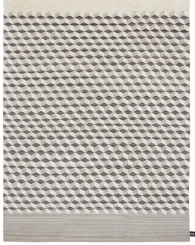

MINI INFINI SOIE

MINI INFINI COLLECTION

MODEL

Mini Infini Soie Undyed

Mini Infini Soie Sleek

Mini Infini Soie Copper

Mini Infini Soie Full Ice

Mini Infini Soie Full Bronze

COLOR

Undyed

Sleek

Copper

Full Ice

Full Bronze

DIMENSIONS

230x300cm cm

230x300cm cm

230x300cm cm

230x300cm cm

230x300cm cm

MATERIALS

Himalayan wool and silk

Himalayan wool and silk

Himalayan wool and silk

Himalayan wool and silk

Himalayan wool and silk

QUALITY

A (125.000 knots / sqm approx.)

A (125.000 knots / sqm approx.)

A (125.000 knots / sqm approx.)

A (125.000 knots / sqm approx.)

A (125.000 knots / sqm approx.)

CUSTOMIZATION

Size and color

Size and color

Size and color

Size and color

Size and color