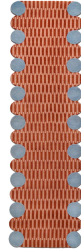

CRISTINA CELESTINO FOR MAISON Matisse COLLECTION

designed by Cristina Celestino

MODEL

Paysage corridor

Paysage corridor

Paysage le soir corridor

COLOR

au soleil - jaune

au soleil - rose

le soir - marron

DIMENSIONS

320x90cm cm

320x90cm cm

320x90cm cm

MATERIALS

Himalayan wool and pure silk