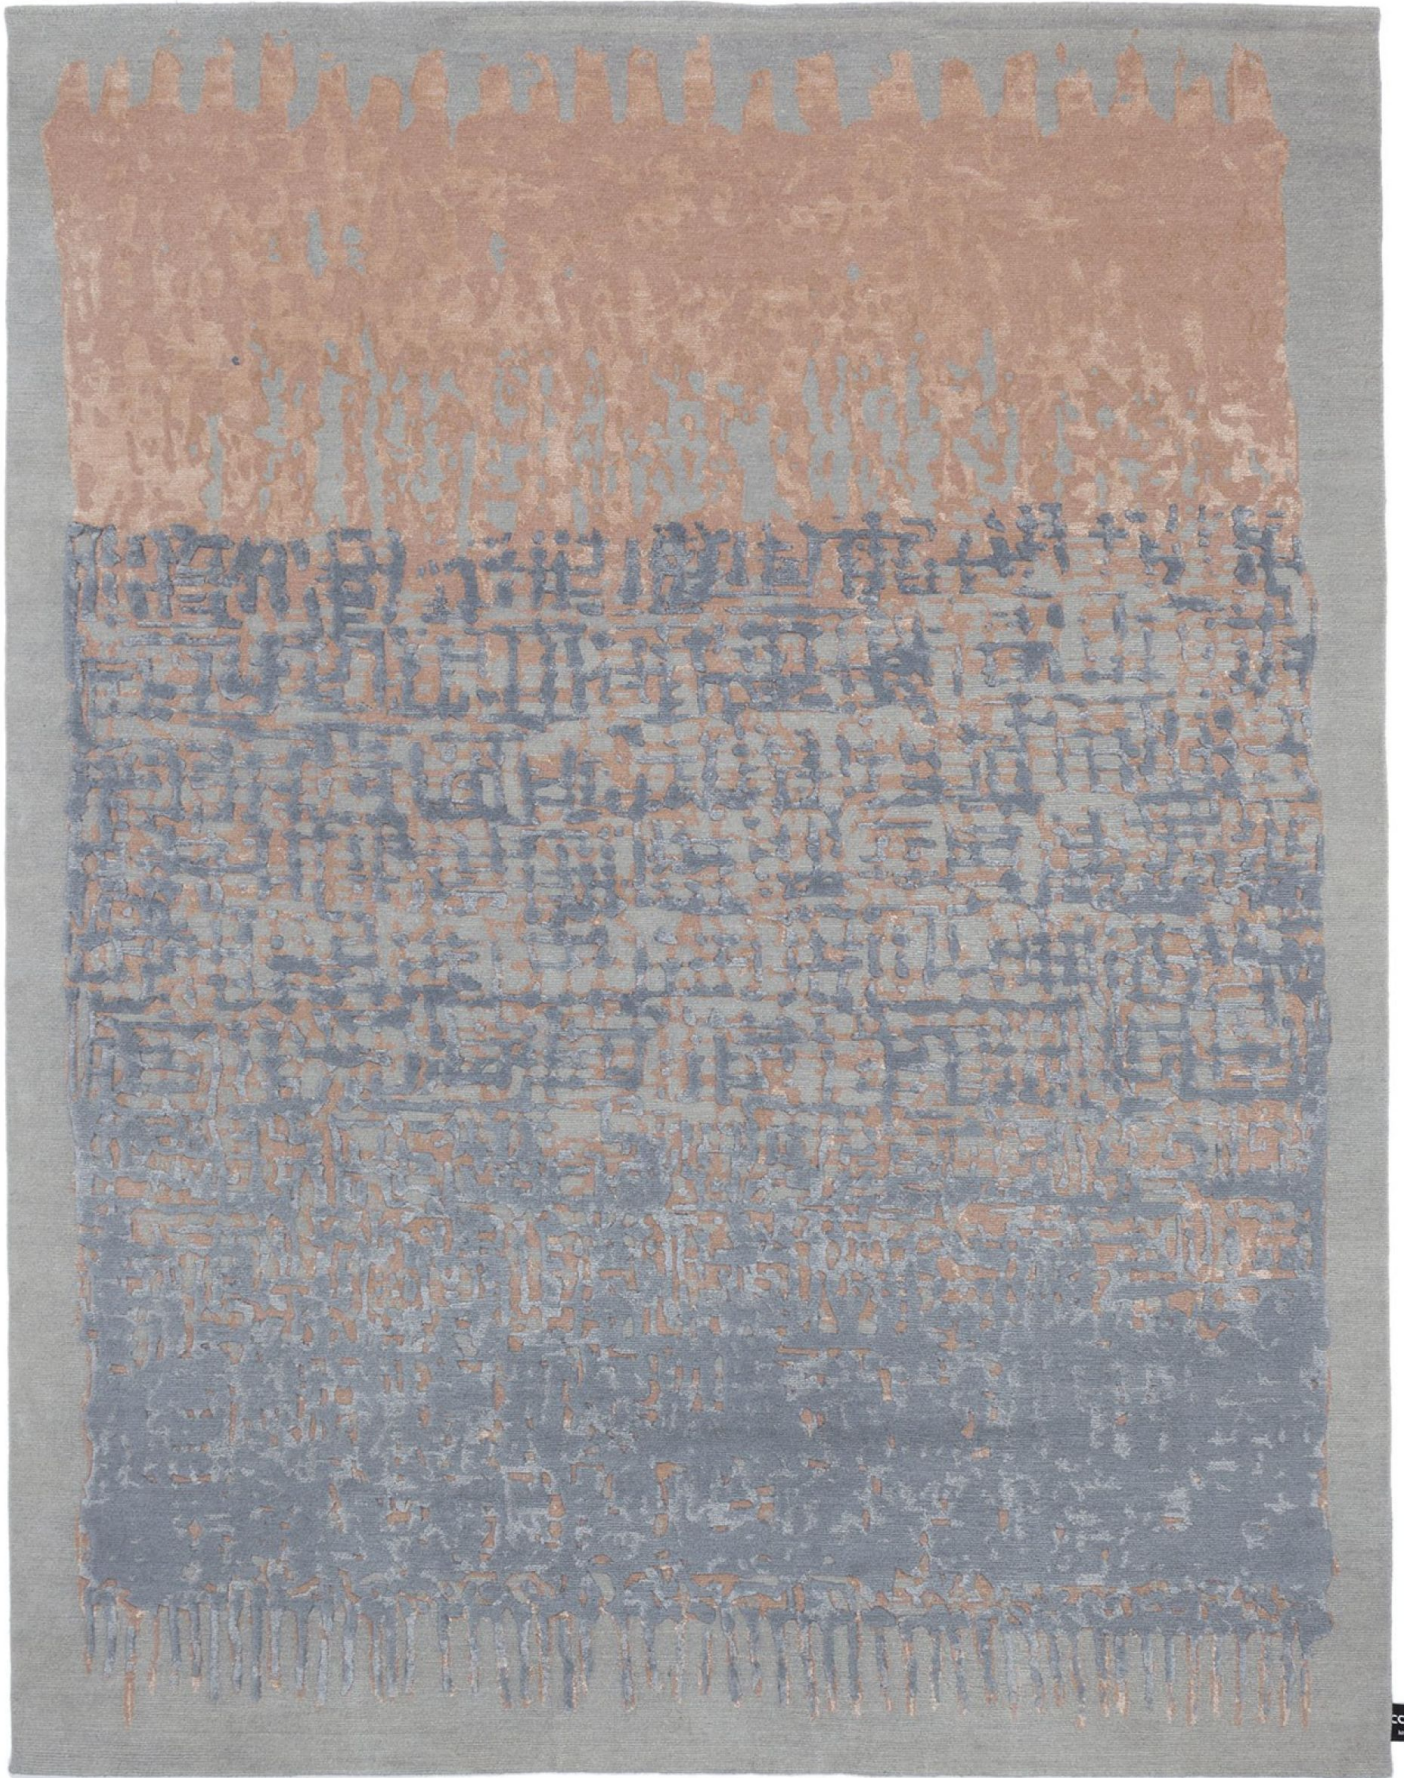

SACHA

**SACHA**

# SACHA

**MODEL**

*Sacha Black&White*

*Sacha Red Violet*

*Sacha Ice*

*Sacha Cipria*

*Sacha Rust*

**COLOR**

*Black&White*

*Red-Violet*

*Ice*

*Cipria*

*Rust*

**DIMENSIONS**

*230x300 cm*

*230x300 cm*

*230x300 cm*

*230x300 cm*

*230x300 cm*

**MATERIALS**

*Himalayan wool and silk*

*Himalayan wool and silk*

*Himalayan wool and silk*

*Himalayan wool and silk*