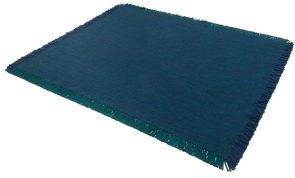

**NIGHT MEDIUM**

EVERYDAY COLLECTION

**NIGHT MEDIUM**

EVERYDAY COLLECTION

## DIMENSIONS

*230x300cm cm*