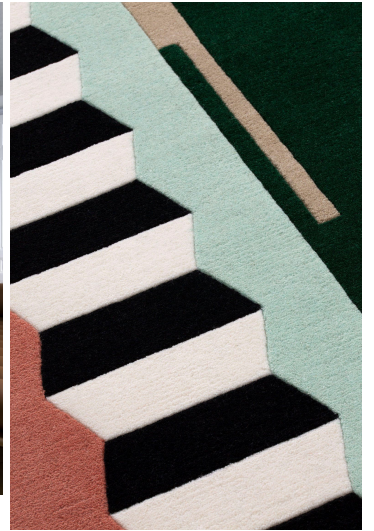

cc-tapis.

handmade rugs

PLEIN CADRE HEXAGONE

SO MUCH FUN COLLECTION
designed by Claude Cartier Décoration

PLEIN CADRE HEXAGONE

SO MUCH FUN COLLECTION
designed by Claude Cartier Décoration

PLEIN CADRE HEXAGONE

SO MUCH FUN COLLECTION
designed by Claude Cartier Décoration

MODEL

Plein Cadre hexagone

Plein Cadre hexagone

Plein Cadre hexagone

Plein Cadre hexagone

Plein Cadre hexagone

COLOR

classic vert

Pain d'epices

classic rose

vert pop

vert tranquille

DIMENSIONS

230x300cm cm

230x300 cm cm