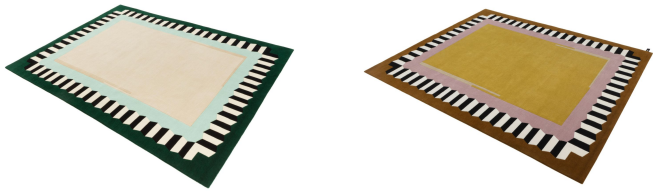

cc-tapis.

handmade rugs

PLEIN CADRE HEXAGONE

SO MUCH FUN COLLECTION
designed by Claude Cartier Décoration

PLEIN CADRE HEXAGONE

SO MUCH FUN COLLECTION
designed by Claude Cartier Décoration

PLEIN CADRE HEXAGONE

SO MUCH FUN COLLECTION
designed by Claude Cartier Décoration

MODEL

Plein Cadre hexagone

Plein Cadre hexagone

Plein Cadre hexagone

Plein Cadre hexagone

Plein Cadre hexagone

COLOR

classic vert

Pain d'epices

classic rose

vert pop

vert tranquille

DIMENSIONS

230x300cm cm

230x300 cm cm

230x300cm cm

170x240cm cm

230x300cm cm

MATERIALS

cotton weave, himalayan wool pile

cotton weave, himalayan wool pile

cotton weave, himalayan wool pile

cotton weave, himalayan wool pile