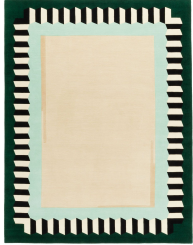

cc-tapis.

handmade rugs

PLEIN CADRE HEXAGONE

SO MUCH FUN COLLECTION
designed by Claude Cartier Décoration

PLEIN CADRE HEXAGONE

SO MUCH FUN COLLECTION
designed by Claude Cartier Décoration

PLEIN CADRE HEXAGONE

SO MUCH FUN COLLECTION
designed by Claude Cartier Décoration

MODEL

Plein Cadre hexagone

Plein Cadre hexagone

Plein Cadre hexagone

Plein Cadre hexagone

Plein Cadre hexagone

COLOR

classic vert

Pain d'epices

classic rose

vert pop

vert tranquille

DIMENSIONS

230x300cm cm

230x300 cm cm