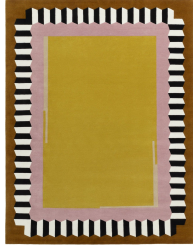

cc-tapis.

handmade rugs

PLEIN CADRE HEXAGONE

SO MUCH FUN COLLECTION
designed by Claude Cartier Décoration

PLEIN CADRE HEXAGONE

SO MUCH FUN COLLECTION
designed by Claude Cartier Décoration

PLEIN CADRE HEXAGONE

SO MUCH FUN COLLECTION
designed by Claude Cartier Décoration

MODEL

Plein Cadre hexagone

Plein Cadre hexagone

Plein Cadre hexagone

Plein Cadre hexagone

Plein Cadre hexagone

COLOR

classic vert

Pain d'epices

classic rose

vert pop

vert tranquille

DIMENSIONS

230x300cm cm

230x300 cm cm