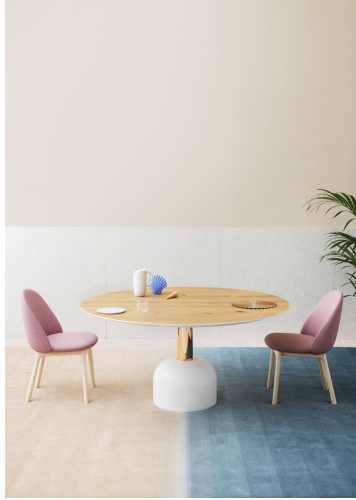

TYE 'N DYE BICOLOR

TYE 'N DYE BICOLOR

TYE 'N DYE BICOLOR

MODEL

Tye 'n Dye Bicolor

Tye 'n Dye Bicolor

Tye 'n Dye Bicolor

COLOR

Red / Indigo

Blue / Beige

Rust / Iron

DIMENSIONS

230x300 cm

230x300 cm

230x300 cm

MATERIALS