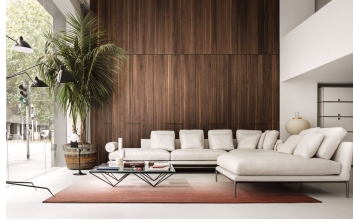

TYE 'N DYE BICOLOR