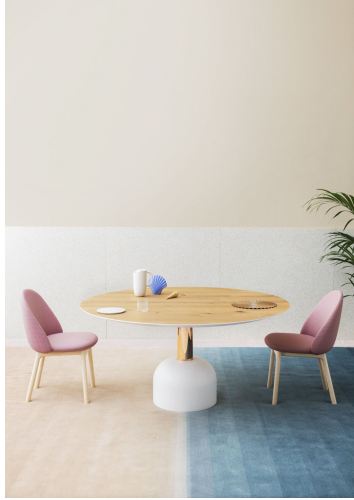

TYE 'N DYE BICOLOR

TYE 'N DYE BICOLOR

TYE 'N DYE BICOLOR

MODEL

Tye 'n Dye Bicolor

Tye 'n Dye Bicolor

Tye 'n Dye Bicolor

COLOR

Red / Indigo

Blue / Beige

Rust / Iron

DIMENSIONS

230x300 cm

230x300 cm

230x300 cm

MATERIALS