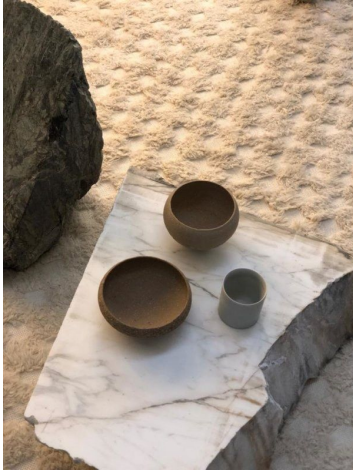

**YETI**

**YETI COLLECTION COLLECTION**

**YETI**

**YETI COLLECTION COLLECTION**

### DIMENSIONS

*230x300cm cm*

### MATERIALS

*Himalayan wool*