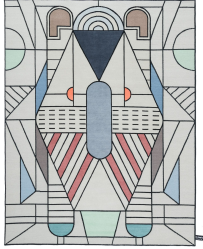

# EULERO OUTLINE

## DIMENSIONS

*230x300cm cm*