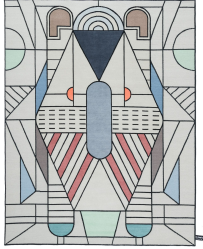

EULERO OUTLINE

EULERO OUTLINE

EULERO OUTLINE

MODEL

Eulero Outline

COLOR

black fringes

DIMENSIONS

230x300cm cm

MATERIALS

*cotton weave, himalayan
wool*

QUALITY

*A (125.000 knots/sqm
approx.)*

cc-tapis

Piazza Santo Stefano, 10
20122 MILANO
T. +39 02 89093884
info@cc-tapis.com
cc-tapis.com